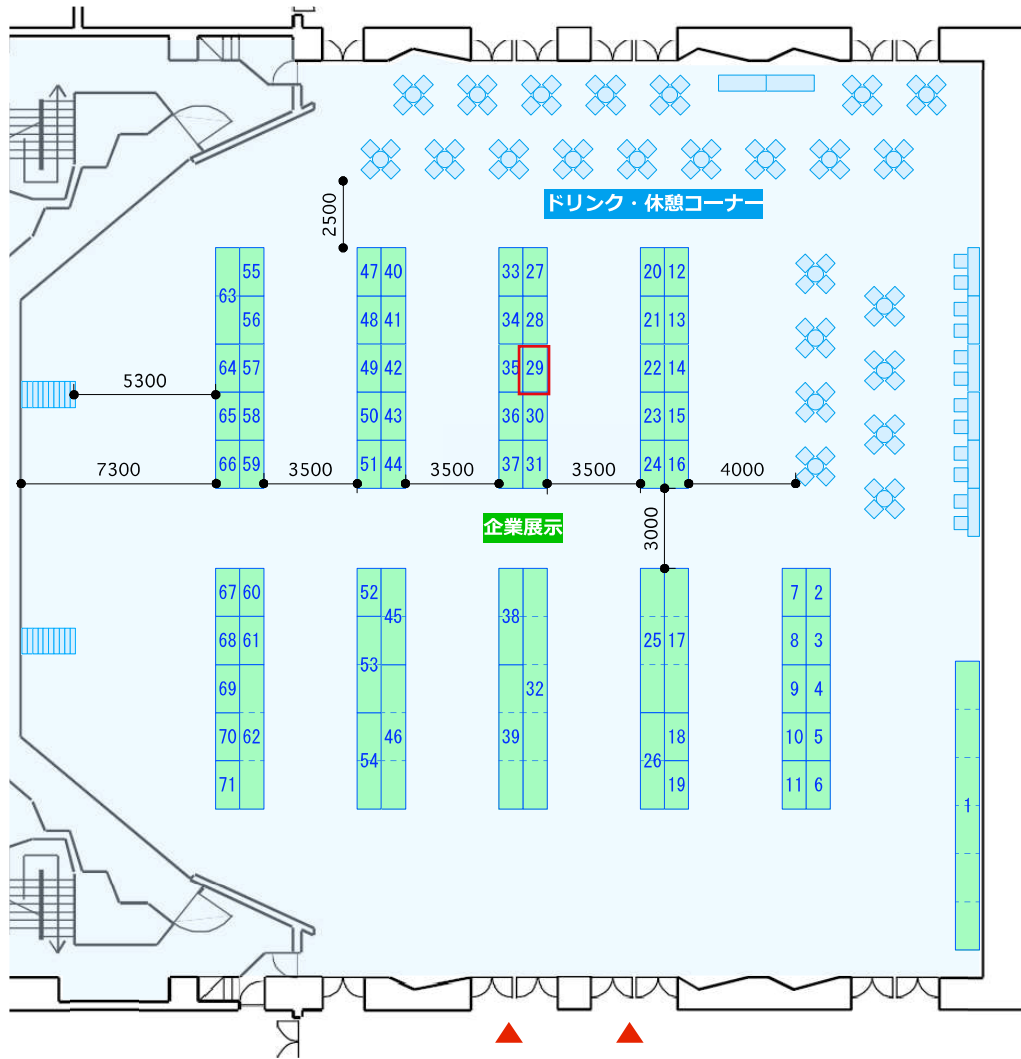

企業展示詳細(大ホール)

出展企業一覧

1		37	
2		38	
3		39	
4		40	
5		41	
6		42	
7		43	
8		44	
9		45	
10		46	
11		47	
12		48	
13		49	
14		50	
15		51	
16		52	
17		53	
18		54	
19		55	
20		56	
21		57	
22		58	
23		59	
24		60	
25		61	
26		62	
27		63	
28		64	
29	広和計装(株)	65	
30		66	
31		67	
32		68	
33		69	
34		70	
35		71	
36			